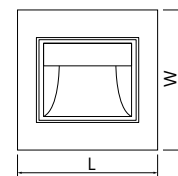

LN7

Подсветка для мебели
Материал рассеивателя – стекло.
Материал корпуса – алюминий.

Артикул	Модель	Мощность, W	Световой поток, Lm	Цветовая температура, K	Цвет	Размеры DxH, мм	Монтажные размеры L1xW1xH1, мм	Кол-во штук в упаковке
28864	LN7	3	150	4000	золото	Ø70x20	60x60x20	100
28904	LN7	3	150	4000	хром	Ø70x20	60x60x20	100

JD12, JD13

Материал рассеивателя – матовый акриловый полимер.
Материал корпуса – пластик ABS.
Монтажная коробка в комплекте.

Артикул	Модель	Мощность, W	Световой поток, Lm	Цветовая температура, K	Цвет	Размеры LxWxH, мм	Размер монтажного короба L1xW1xH1, мм	Кол-во штук в упаковке
29559	LN12/JD12	1,5	60	4000	серебро	86x86x59	79x79x50	100
41193	LN13/JD13	1	80	3000	белый	40x86x86	86x86x55	100

LN201A

Подсветка для ступенек
Материал рассеивателя – матовый акриловый полимер.
Материал корпуса – алюминий.

Артикул	Модель	Мощность, W	Световой поток, Lm	Цветовая температура, K	Цвет	Размеры LxWxH, мм	Размер монтажного короба L1xW1xH1, мм	Кол-во штук в упаковке
12000	LN201A	1	80	5000	серебро	110x44x48	104x53	60