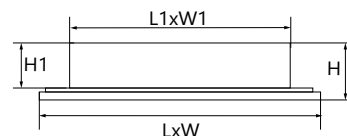

JD12, JD13

Материал рассеивателя – матовый акриловый полимер.
Материал корпуса – пластик ABS.
Монтажная коробка в комплекте.

Артикул	Модель	Мощность, W	Световой поток, Lm	Цветовая температура, K	Цвет	Размеры LxWxH, мм	Размер монтажного короба L1xW1xH1, мм	Кол-во штук в упаковке
29559	LN12/JD12	1,5	60	4000	серебро	86x86x59	79x79x50	100
41193	LN13/JD13	1	80	3000	белый	40x86x86	86x86x55	100

LN201A

Подсветка для ступенек
Материал рассеивателя – матовый акриловый полимер.
Материал корпуса – алюминий.

Артикул	Модель	Мощность, W	Световой поток, Lm	Цветовая температура, K	Цвет	Размеры LxWxH, мм	Размер монтажного короба L1xW1xH1, мм	Кол-во штук в упаковке
12000	LN201A	1	80	5000	серебро	110x44x48	104x53	60