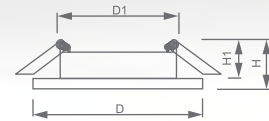

art. 15116

art. 15117

art. 15118

Светильник «Basic Metal» под лампу MR16

Световые характеристики светильника зависят от используемой в нем лампы (лампа в комплект поставки не входит).

Модель	DL11		
Артикул	15116	15117	15118
Цвет	серебро	титан	хром
Мощность	max 50W		
Патрон	G5.3		
Тип	поворотный под лампу		
Форма светильника	круг		
Материал корпуса	металл		
Монтажный диаметр, D1	Ø59mm		
Монтажная высота, H1	min 50mm		
Размеры, DxH	Ø90x27mm		