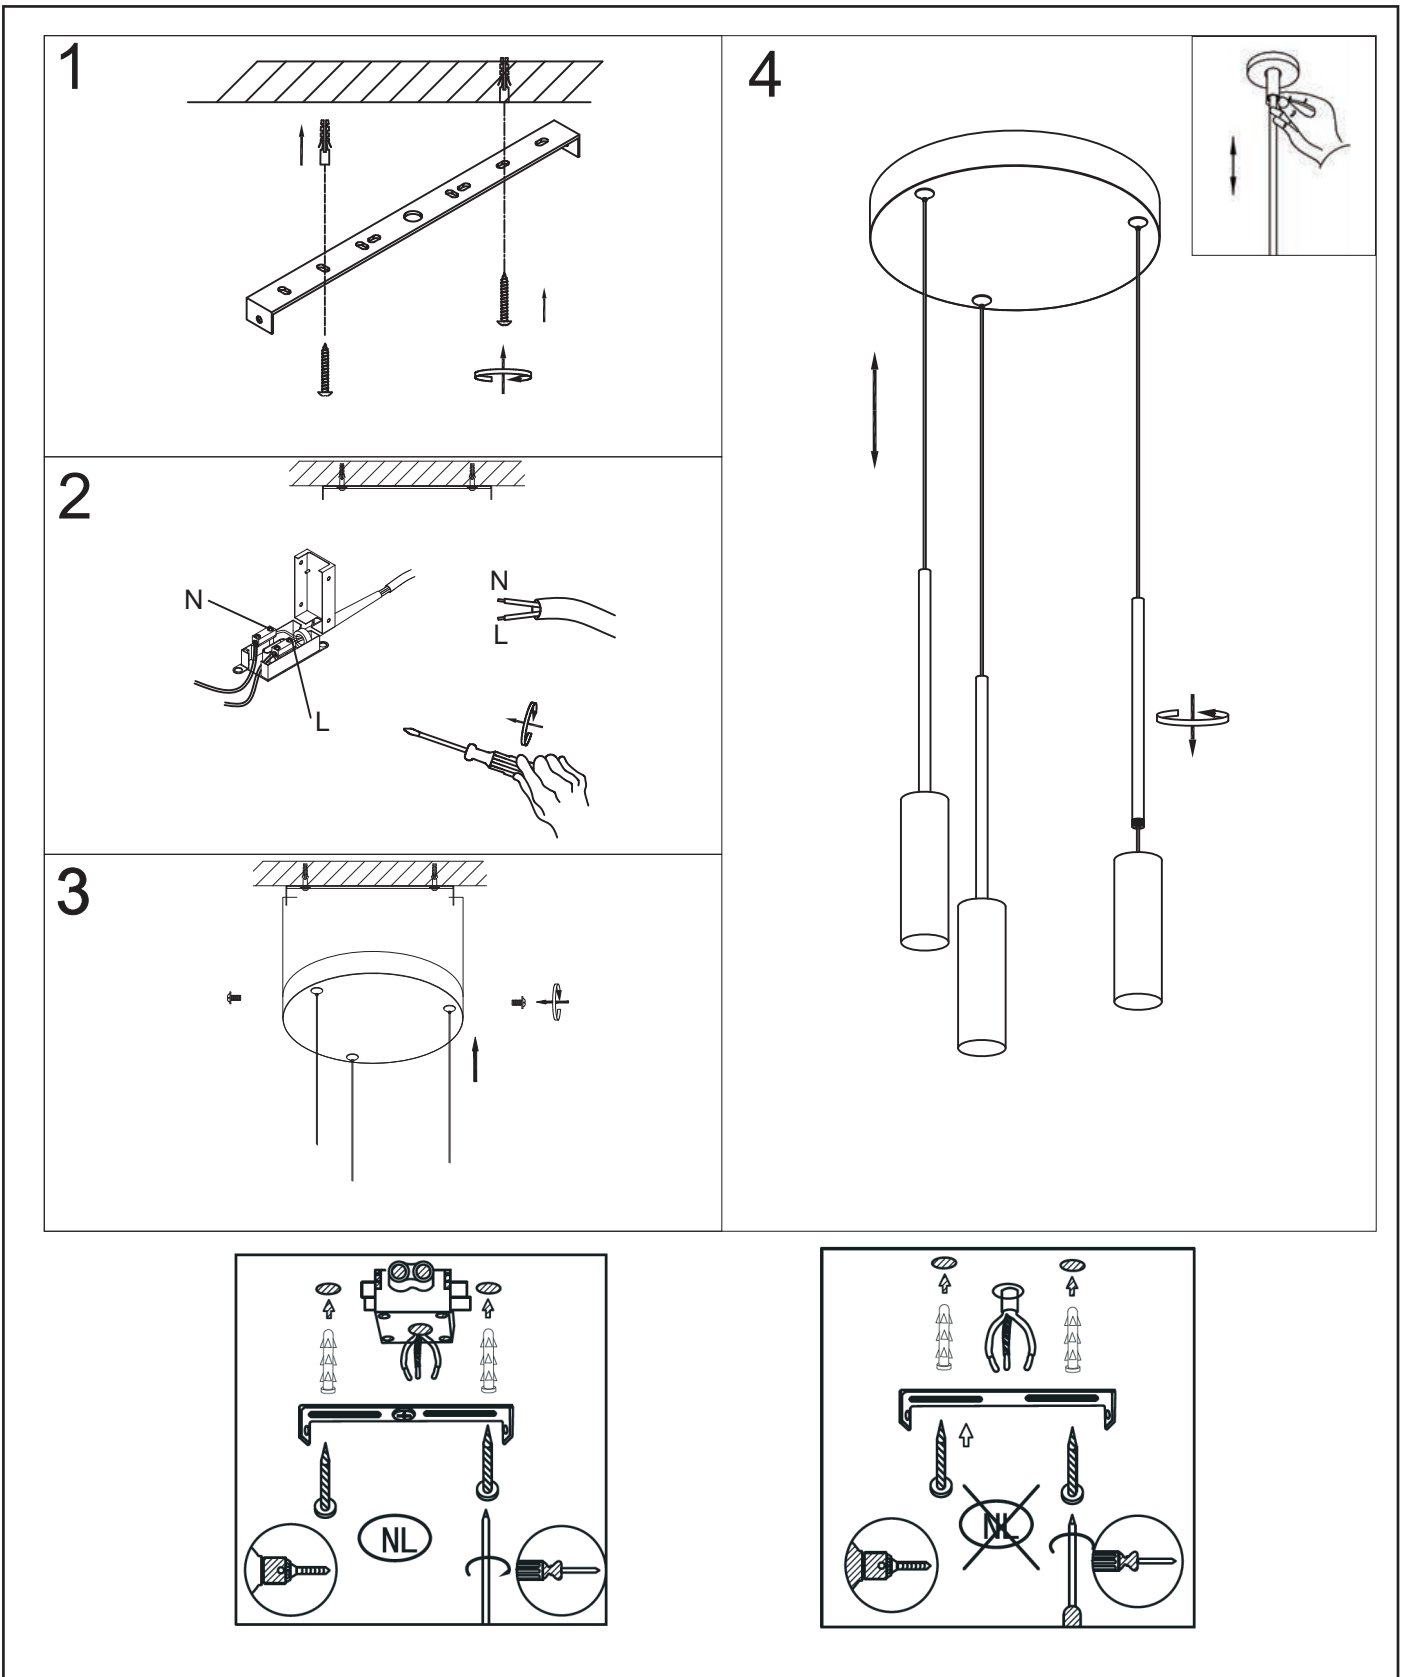

General

Dimensions LxWxH : 26 cm x 26 cm x 167 cm
Height minimum : 37cm
Height maximum : 167 cm
Dimensions shade LxWxH : 4 cm x 4 cm x 33.5 cm
Main material : Metal
Ceiling rose material : Metal
Color : Sanded Black
Style : Modern
Shape : Tubule
Weight : 1.8 kg
Warranty : 3 years

Product specifications

Dimmable : NO
Light direction : Around (Diffuse)
Adjustable in height : Adjustable In Height (Before Installation)
Directional : Yes, Downwards
Cable : Yes, Cable On Product
Cable length : 130 cm
Sensor : Without Sensor
Control : Light Switch Control
IP-Class : 20
Electric class : 2
Light source including : Yes
Lamp socket : LED
Light source number : 3
Power requirements : 220-240V~50Hz
Bulb type & maximum wattage : LED max.21W

For more specifications of this product please visit
www.lucide.be

TUBULE

Item number : 24401/21/30
EAN code : 5411212241863

Dit product bevat een lichtbron van energie-efficiëntieklasse G
 Ce produit contient une source lumineuse de classe énergétique G
 This product contains a light source of energy efficiency class G
 Dieses Produkt enthält eine Lichtquelle der Energieeffizienzklasse G
 Ten produkt zawiera źródło światła o klasie efektywności energetycznej G