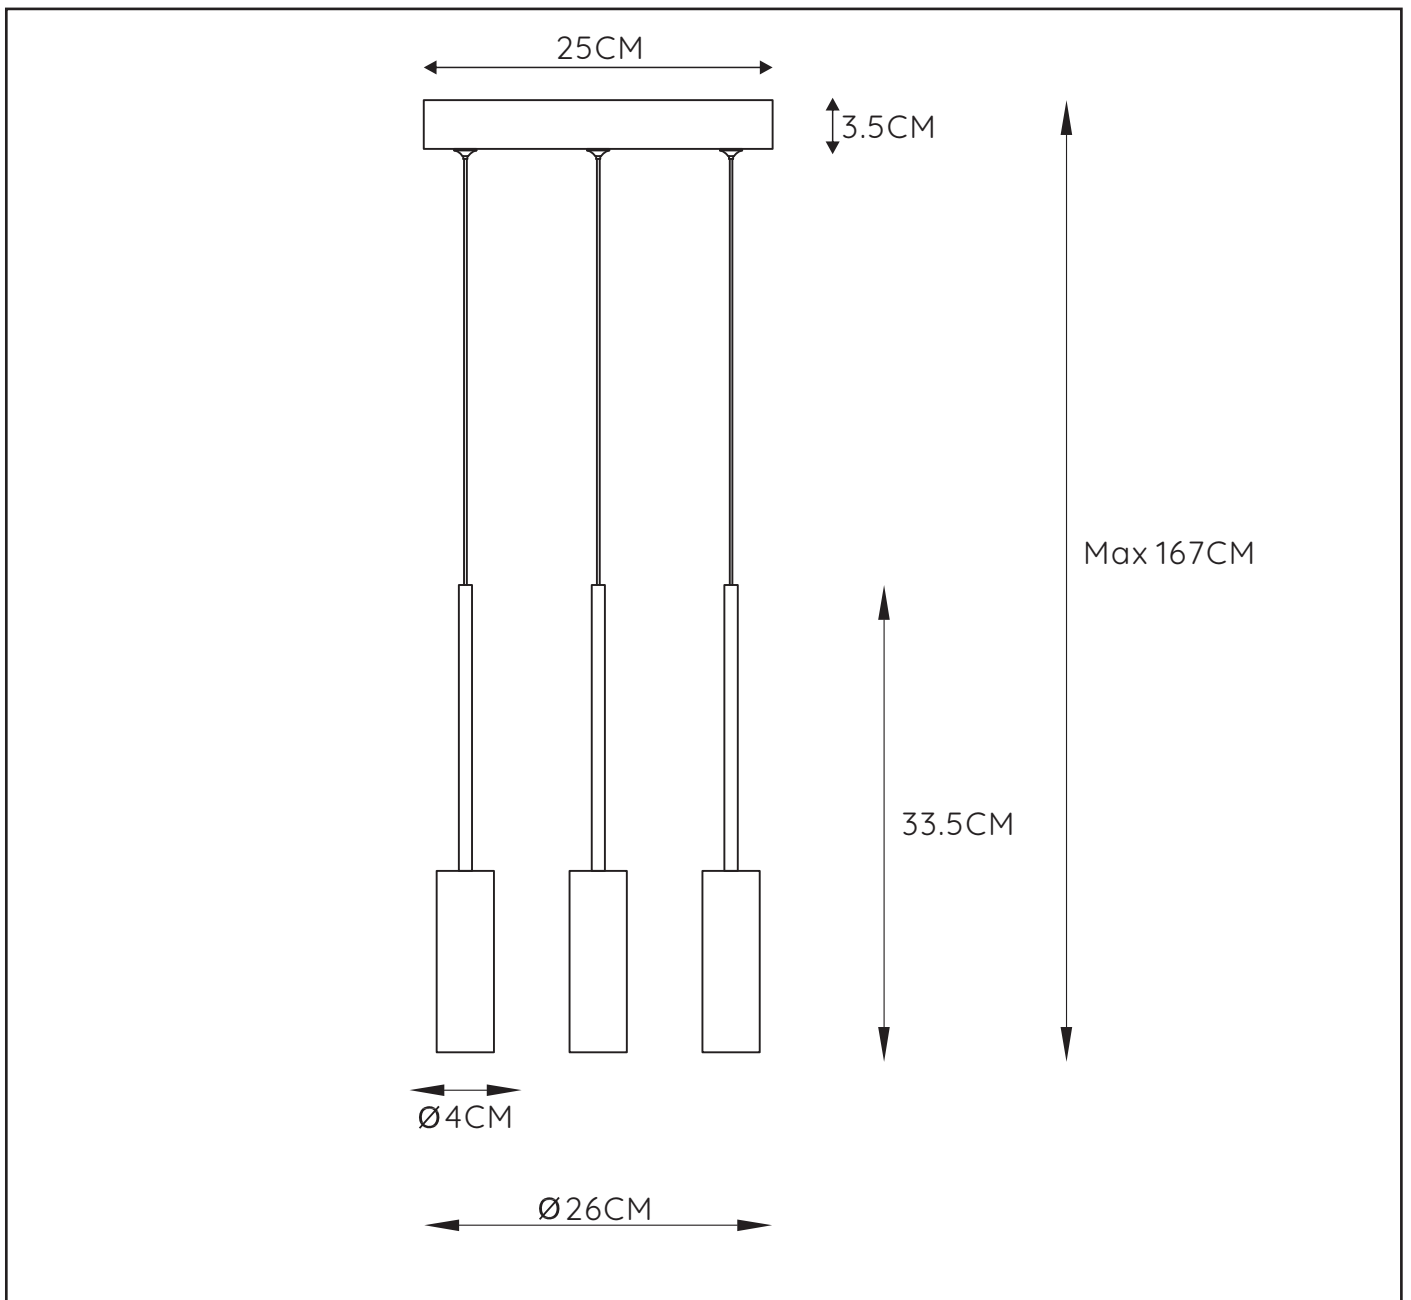

General

Dimensions LxWxH : 26 cm x 26 cm x 167 cm
Height minimum : 37cm
Height maximum : 167 cm
Dimensions shade LxWxH : 4 cm x 4 cm x 33.5 cm
Main material : Metal
Ceiling rose material : Metal
Color : Sanded Black
Style : Modern
Shape : Tubule
Weight : 1.8 kg
Warranty : 3 years

Product specifications

Dimmable : NO
Light direction : Around (Diffuse)
Adjustable in height : Adjustable In Height (Before Installation)
Directional : Yes, Downwards
Cable : Yes, Cable On Product
Cable length : 130 cm
Sensor : Without Sensor
Control : Light Switch Control
IP-Class : 20
Electric class : 2
Light source including : Yes
Lamp socket : LED
Light source number : 3
Power requirements : 220-240V~50Hz
Bulb type & maximum wattage : LED max.21W

For more specifications of this product please visit
www.lucide.be

TUBULE

Item number : 24401/21/30
EAN code : 5411212241863

Dit product bevat een lichtbron van energie-efficiëntieklasse G
 Ce produit contient une source lumineuse de classe énergétique G
 This product contains a light source of energy efficiency class G
 Dieses Produkt enthält eine Lichtquelle der Energieeffizienzklasse G
 Ten produkt zawiera źródło światła o klasie efektywności energetycznej G