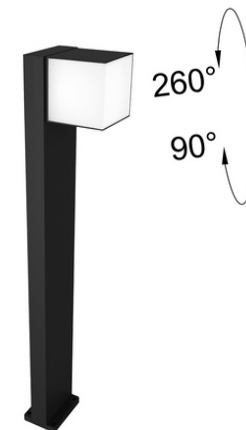

BELGRADE

- Уличные светильники
- Корпус из алюминия высокого давления черного цвета
- Рассеиватель из молочно-белого пластика
- Поворотный механизм куба позволяет направить поток света в нужную сторону
- Повышенная мощность светодиодов
- Степень защиты IP54
- В коллекции представлены как настенные, так и ландшафтные модели

260° 90°

1

Артикул: A5193AL-2BK
 †21 | †15 | †10
 LED 2x12W 1000Lm 4000K

2

Артикул: A5193AL-1BK
 †12 | †15 | †10
 LED 12W 500Lm 4000K

3

Артикул: A5193PA-1BK
 †75 | †14 | †10
 LED 12W 500Lm 4000K