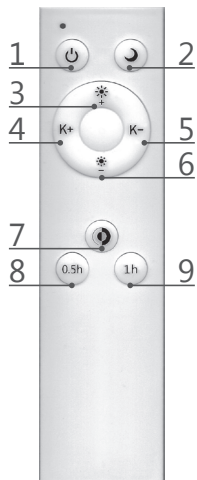

Режим ночника с возможностью выбора цветовой температуры

ЕЭС IP20 

- 1 - Включение/выключение светильника
- 2 - Режим ночника
- 3 - Увеличение яркости
- 4 - Плавное увеличение цветовой температуры (к холодному)
- 5 - Плавное уменьшение цветовой температуры (к теплому)
- 6 - Уменьшение яркости
- 7 - Переключение светильника на максимальную яркость (теплый белый, белый и холодный белый свет)
- 8 - Установка таймера на 30 (светильник отключится самостоятельно спустя 30 минут)
- 9 - Установка таймера на 60 (светильник отключится самостоятельно спустя 60 минут)

*Старые размеры 60W- Ø555 × 73мм
Новые размеры 60W - Ø495 × 73мм
(с партии 18RU-JC-FER14)

Артикул	29633	28935	29786
Мощность:	36W	60W	100W
Эквивалент лампы накаливания:	4x75W	4x100W	8x75W
Напряжение:	230V/50Hz		
Цветовая температура:	регулируемая 3000-6500K		
Световой поток:	max. 2900Lm	max. 5000Lm	max. 8500Lm
Освещаемая площадь:	max. 20м ²		max. 35м ²
Материал рассеивателя:	матовый пластик с эффектом "Звездное небо"		
Материал корпуса:	штампованная сталь		
Размеры, DxH:	Ø450 × 73мм	Ø495 × 73мм*	Ø770 × 90мм
Цвет основания:	белый		