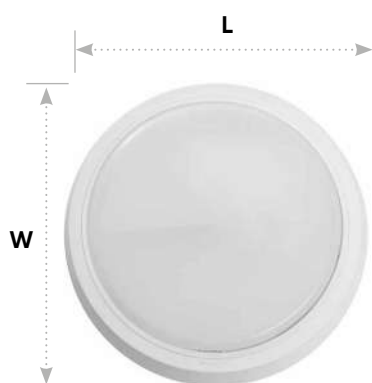

Светильники накладные светодиодные AL3020

Feron

Материал: пластик

50000
ЧАСОВ

4000K/
6500K

IP20

Также, в ассортименте
квадратный светильник
AL3021

LxWxH, мм135x135x33

10W 800Lm

арт. 41766 (4000K)

арт. 41767 (6500K)

LxWxH, мм155x155x35

15W 1200Lm

арт. 41768(4000K)

арт. 41769 (6500K)

LxWxH,
мм180x180x35