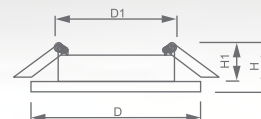

GS-M361
art. 18897

GS-M361
art. 18896

GS-M361W
art. 28344

GS-M362W
art. 28345

Светильник «Basic Metal» под лампу MR16

Световые характеристики светильника зависят от используемой в нем лампы (лампа в комплект поставки не входит).

Модель	GS-M361		GS-M361W	GS-M362W
Артикул	18897	18896	28344	28345
Цвет	серебро	черный-хром	белый-хром	белый-хром
Мощность	max 50W			
Патрон	G5.3			
Тип	неповоротный под лампу			
Форма светильника	круг			
Материал корпуса	металл			
Монтажный диаметр, D1	Ø57mm			
Монтажная высота, H1	min 50mm			
Размеры, DxH	Ø80x25mm			