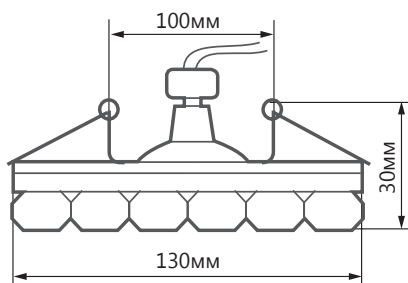

③
Светильник со включенной
лампой

Светодиодный светильник **CD4024** разработан специально для натяжных потолков и подвесных систем.

Применяется как для декоративной подсветки, так и для основного освещения помещений.

Особенностью новых моделей светильников является подсветка кристаллов при помощи светодиодной ленты расположенной по периметру светильника, что обеспечивает возможность отдельного включения светодиодной подсветки или лампы (при подключении к разным выключателям).

ПРЕИМУЩЕСТВА:

- Под лампу с цоколем GX53
- Простой и быстрый монтаж
- Разнообразие неповторимых и идеально ровных световых рисунков на потолке

Артикул	29538
Мощность:	11W max + 3W (LED)
Напряжение:	230V/50Hz
Патрон:	GX53
Тип лампы:	GX53
Кол-во светодиодов:	20LED
Цветовая тем-ра LED-подсветки:	4000K
Материал:	полимер
Размеры:	Ø130 × 30мм
Встраиваемый размер:	Ø100мм
Цвет кристаллов:	прозрачный
Класс защиты:	I

EAC IP20