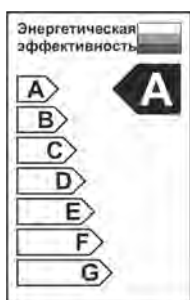

Дата продажи:

Арт. _____ (Штамп продавца и подпись)

Фабрика-изготовитель:

Жонгшан Гужен Женью Лайтинг Мануфактори
Адрес: 3F, Донгсинг Роад, Кансан, Гужень, Жонгшан Сити, Гуангдонг, КНР

Импортер:

ООО «Эдельвейс». Юридический адрес: 690012, Приморский край, г. Владивосток ул. Березовая, дом 25.