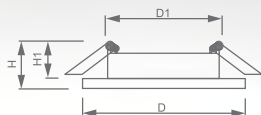

art. 15208

art. 15115

art. 15114

MR16

IP20

Температура
эксплуатации
+1...+40°C

1 год
гарантия

Светильник «Basic Metal» под лампы MR16

Световые характеристики светильника зависят от используемой в нем лампы (лампа в комплект поставки не входит).

Модель	DL11		
Артикул	15208	15115	15114
Цвет	античное золото	золото	белый
Мощность	max 50W		
Патрон	G5.3		
Тип	поворотный под лампу		
Форма светильника	круг		
Материал корпуса	металл		
Монтажный диаметр, D1	Ø59mm		
Монтажная высота, H1	min 50mm		
Размеры, DxH	Ø90x27mm		