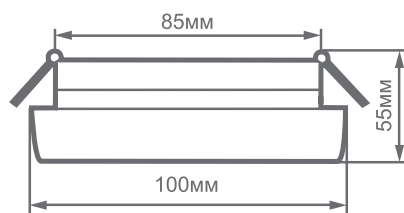

Расширение ассортиментной линейки встраиваемых светодиодных светильников типа downlight.

Светильники разработаны специально для натяжных потолков и подвесных систем.

ПРЕИМУЩЕСТВА:

- Экономия до 90% электроэнергии.
- Отсутствие пульсации.
- Отсутствие высокой температуры на корпусе.
- Равномерный яркий свет.
- Лёгкий монтаж и демонтаж.
- Удобное подключение проводов питания.
- Драйвер внутри.

ПРИМЕНЕНИЕ:

Предназначены для общего освещения в современных жилых интерьерах, а также для различных общественных помещений. Может использоваться для локальной подсветки рабочих зон и интерьерных ниш, небольших витрин, прилавков магазинов.

Артикул	29479	29480
Мощность:		7W
Напряжение:		230V/50Hz
Цветовая температура:		4000K
Световой поток:		560Lm
Материал рассеивателя:		матовый акриловый полимер
Материал корпуса:		алюминий
Цвет основания:	белый	серебро
Размеры:		Ø100 × 55мм
Встраиваемый размер:		Ø85мм
Гарантия:		1 год

ЕЭС IP20