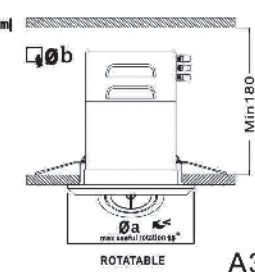

ASSEMBLY INSTRUCTION

A2023PL-3 A2123PL-3 A2765PL-5
 A8046PL-1 A8018PL-1 A8016PL-1
 A5962PL-3 A8086PL-1 A8030PL-1
 A8353PL-1 A5930PL-1 A5930PL-2
 A5930PL-3 A5930PL-4

ИНСТРУКЦИЯ

series item no	ROTATABLE/NONROTATABLE	a	b
A2023PL-3	NONROTATABLE IP44	75	67
A2123PL-3	NONROTATABLE IP44	75	67
A2765PL-5	NONROTATABLE	29	25
A8046PL-1	NONROTATABLE	80	55
A8018PL-1	NONROTATABLE	80	55
A8016PL-1	NONROTATABLE	96	55
A5962PL-3	NONROTATABLE	80	55
A8086PL-1	NONROTATABLE	85	55
A8030PL-1	NONROTATABLE	90	55
A8353PL-1	NONROTATABLE	90	55
A5930PL-1	ROTATABLE	135*135	110*110
A5930PL-2	ROTATABLE	240*135	205*110
A5930PL-3	ROTATABLE	335*135	300*110
A5930PL-4WH	ROTATABLE	250*120	215*110
A5930PL-4SI	ROTATABLE	250*120	215*110
A5930PL-4BK	ROTATABLE	250*120	215*110