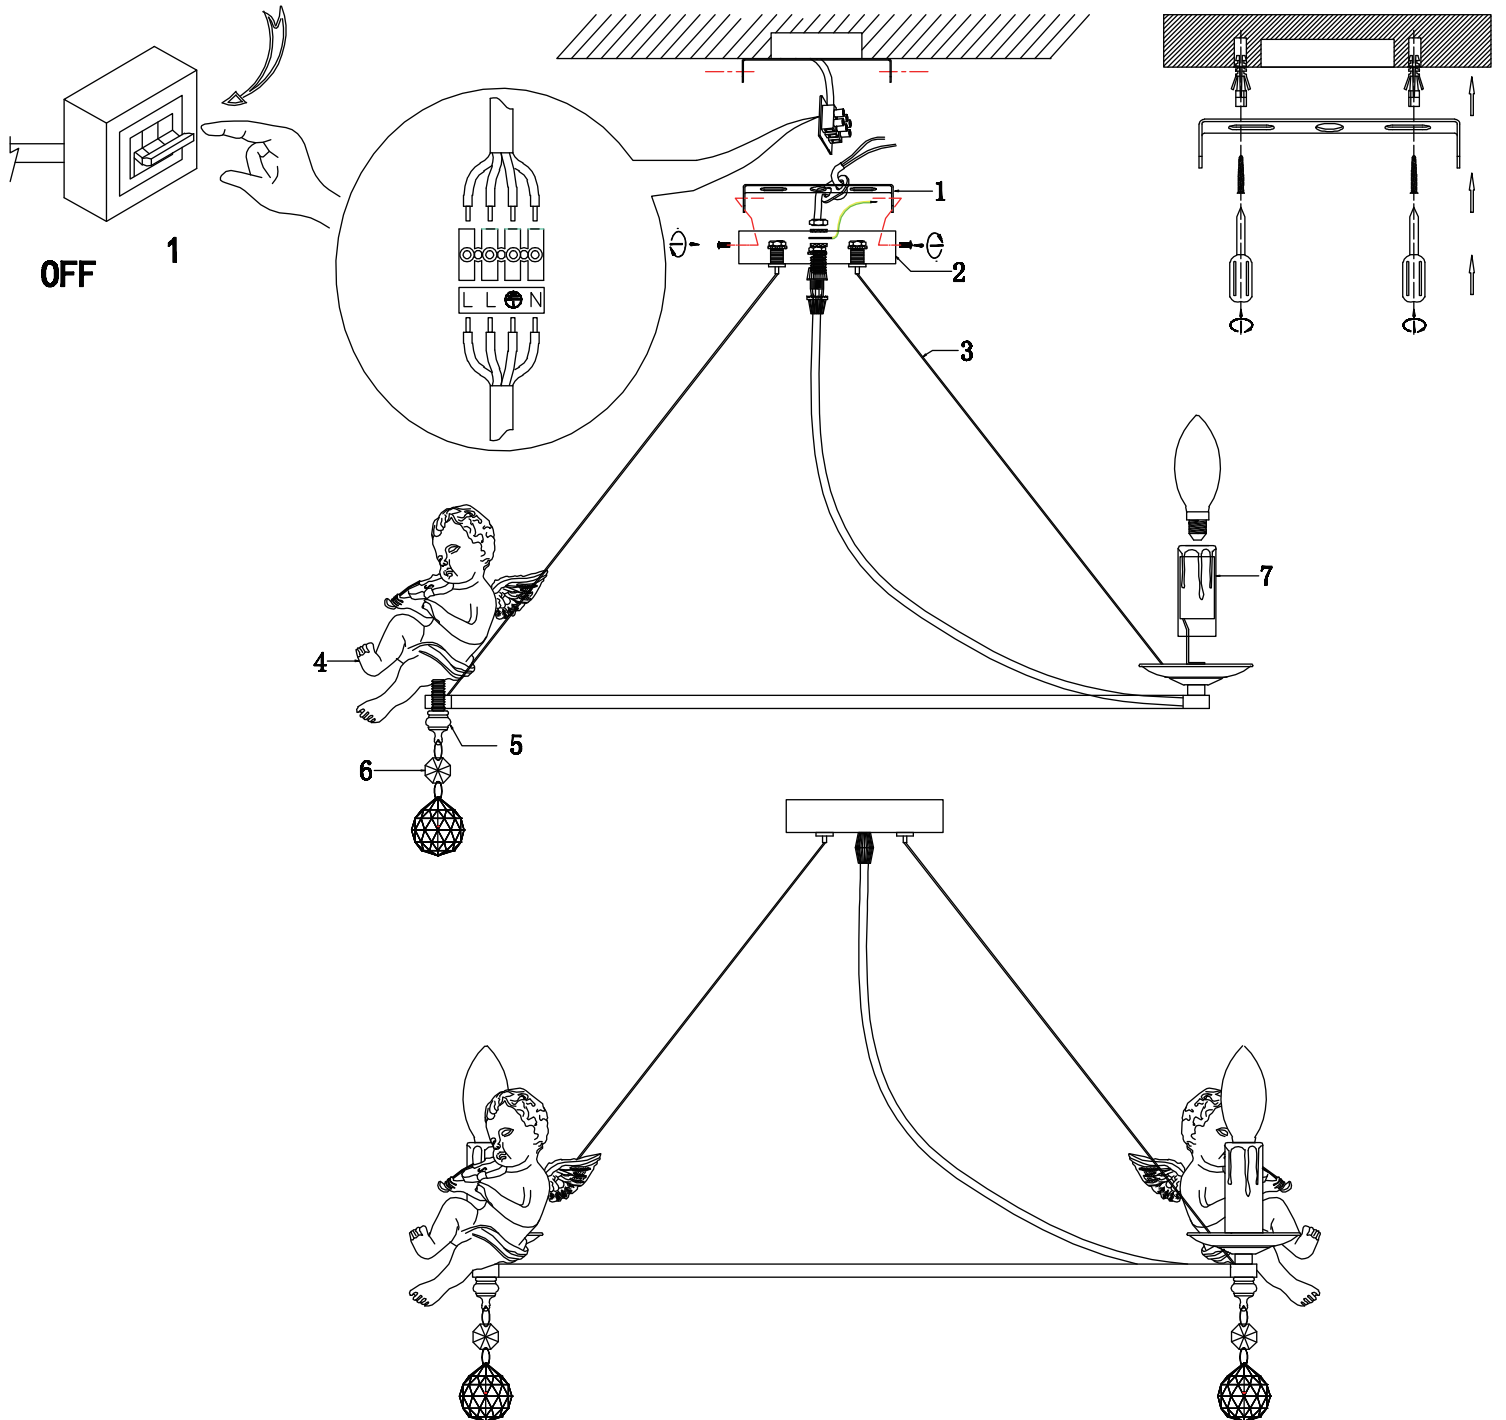

ИНСТРУКЦИЯ

NO.	Crystal Nr/ номер подвески хрустальной	Q-ty КОЛ-ВО
A	14#*1+40#*1 	6PCS