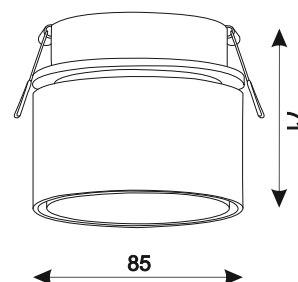

СВЕТИЛЬНИК СВЕТОДИОДНЫЙ ПОТОЛОЧНЫЙ ВСТРАИВАЕМЫЙ ПОВОРОТНЫЙ

DESIGN
led

T-003112-KZ-12

ТЕХНИЧЕСКИЕ ХАРАКТЕРИСТИКИ

Модель	Мощность	Цвет корпуса	Цвет свечения	Световой поток	Размеры
T-003112-KZ-12-WH-NW	12Вт	Белый	4000K	1100 Лм	D85xH71 мм
T-003112-KZ-12-WH-WW		Белый	3000K	905 Лм	
T-003112-KZ-12-BL-NW		Черный	4000K	1100 Лм	
T-003112-KZ-12-BL-WW		Черный	3000K	905 Лм	