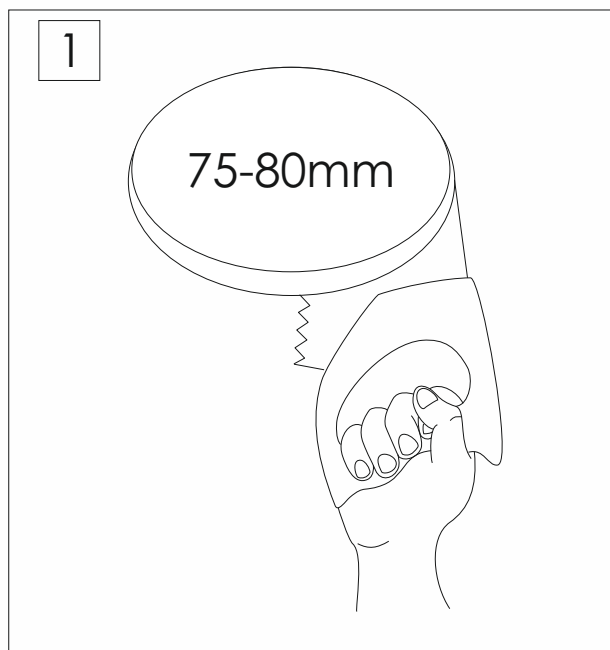

СВЕТИЛЬНИК СВЕТОДИОДНЫЙ ПОТОЛОЧНЫЙ ВСТРАИВАЕМЫЙ ПОВОРОТНЫЙ

DESIGN
led

T-003112-KZ-12

ТЕХНИЧЕСКИЕ ХАРАКТЕРИСТИКИ

Модель	Мощность	Цвет корпуса	Цвет свечения	Световой поток	Размеры
T-003112-KZ-12-WH-NW	12Вт	Белый	4000K	1100 Лм	D85xH71 мм
T-003112-KZ-12-WH-WW		Белый	3000K	905 Лм	
T-003112-KZ-12-BL-NW		Черный	4000K	1100 Лм	
T-003112-KZ-12-BL-WW		Черный	3000K	905 Лм	

РУКОВОДСТВО ПО МОНТАЖУ

1. Подготовьте монтажное отверстие для установки светильника