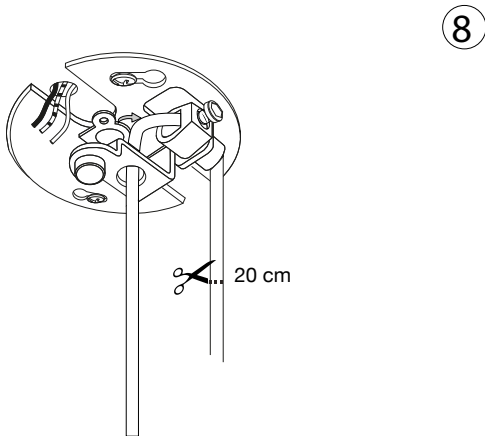

ideal lux®

Mint-3 SP1

Lampada a sospensione
 Suspension lamp
 Suspension
 Pendelleuchte
 Lámpara colgante
 Люстры и подвесы

max 1 x 60W E27 / 220~240V
 50/60Hz
 - 8021696237510 FUMÈ
 - 8021696237497 VERDE

1

2

ESEGUIRE LE OPERAZIONI SEGUENDO L'ORDINE PROGRESSIVO. L'INSTALLAZIONE DI QUESTO APPARECCHIO DEVE ESSERE EFFETTUATA DA PERSONALE QUALIFICATO.
 FOLLOW THE ASSEMBLY INSTRUCTIONS BY READING THE NUMERICAL PROGRESSION. THE LIGHTING FITTING SHOULD BE INSTALLED BY A QUALIFIED ELECTRICIAN.