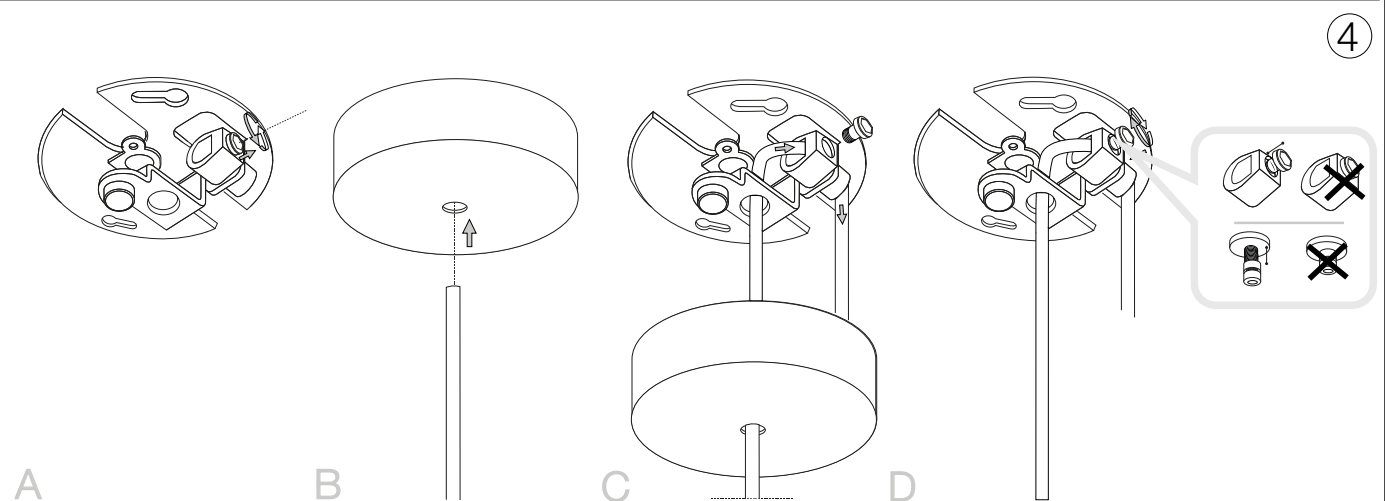

ideal lux®

Mint-3 SP1

Lampada a sospensione
 Suspension lamp
 Suspension
 Pendelleuchte
 Lámpara colgante
 Люстры и подвесы

max 1 x 60W E27 / 220~240V
 50/60Hz
 - 8021696237510 FUMÈ
 - 8021696237497 VERDE

1

2

ESEGUIRE LE OPERAZIONI SEGUENDO L'ORDINE PROGRESSIVO. L'INSTALLAZIONE DI QUESTO APPARECCHIO DEVE ESSERE EFFETTUATA DA PERSONALE QUALIFICATO.
 FOLLOW THE ASSEMBLY INSTRUCTIONS BY READING THE NUMERICAL PROGRESSION. THE LIGHTING FITTING SHOULD BE INSTALLED BY A QUALIFIED ELECTRICIAN.