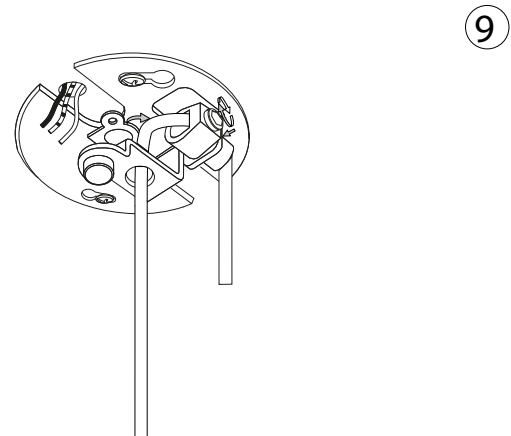

ideal lux®

Mint-3 SP1

Lampada a sospensione
 Suspension lamp
 Suspension
 Pendelleuchte
 Lámpara colgante
 Люстры и подвесы

max 1 x 60W E27 / 220~240V
 50/60Hz
 - 8021696237510 FUMÈ
 - 8021696237497 VERDE

1

2

ESEGUIRE LE OPERAZIONI SEGUENDO L'ORDINE PROGRESSIVO. L'INSTALLAZIONE DI QUESTO APPARECCHIO DEVE ESSERE EFFETTUATA DA PERSONALE QUALIFICATO.
 FOLLOW THE ASSEMBLY INSTRUCTIONS BY READING THE NUMERICAL PROGRESSION. THE LIGHTING FITTING SHOULD BE INSTALLED BY A QUALIFIED ELECTRICIAN.