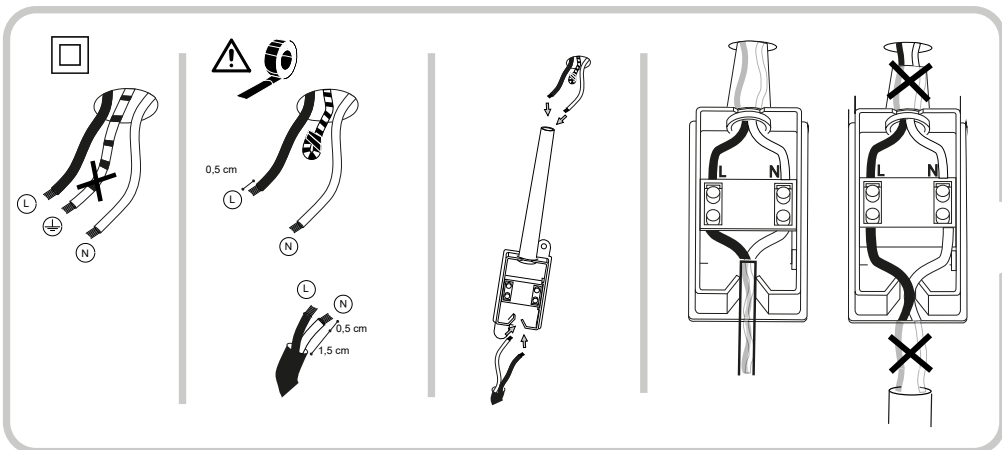

ideal lux®

Mint-3 SP1

Lampada a sospensione
 Suspension lamp
 Suspension
 Pendelleuchte
 Lámpara colgante
 Люстры и подвесы

max 1 x 60W E27 / 220~240V
 50/60Hz
 - 8021696237510 FUMÈ
 - 8021696237497 VERDE

1

2

ESEGUIRE LE OPERAZIONI SEGUENDO L'ORDINE PROGRESSIVO. L'INSTALLAZIONE DI QUESTO APPARECCHIO DEVE ESSERE EFFETTUATA DA PERSONALE QUALIFICATO.
 FOLLOW THE ASSEMBLY INSTRUCTIONS BY READING THE NUMERICAL PROGRESSION. THE LIGHTING FITTING SHOULD BE INSTALLED BY A QUALIFIED ELECTRICIAN.