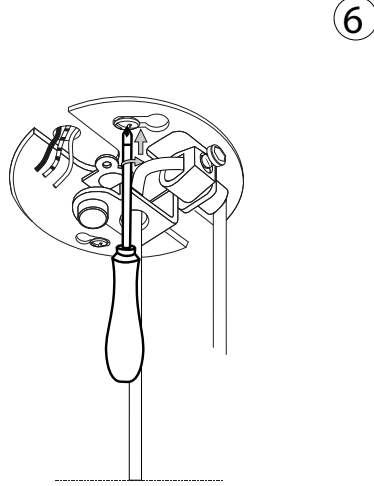

ideal lux®

Mint-3 SP1

Lampada a sospensione
 Suspension lamp
 Suspension
 Pendelleuchte
 Lámpara colgante
 Люстры и подвесы

max 1 x 60W E27 / 220~240V
 50/60Hz
 - 8021696237510 FUMÈ
 - 8021696237497 VERDE

1

2

ESEGUIRE LE OPERAZIONI SEGUENDO L'ORDINE PROGRESSIVO. L'INSTALLAZIONE DI QUESTO APPARECCHIO DEVE ESSERE EFFETTUATA DA PERSONALE QUALIFICATO.
 FOLLOW THE ASSEMBLY INSTRUCTIONS BY READING THE NUMERICAL PROGRESSION. THE LIGHTING FITTING SHOULD BE INSTALLED BY A QUALIFIED ELECTRICIAN.