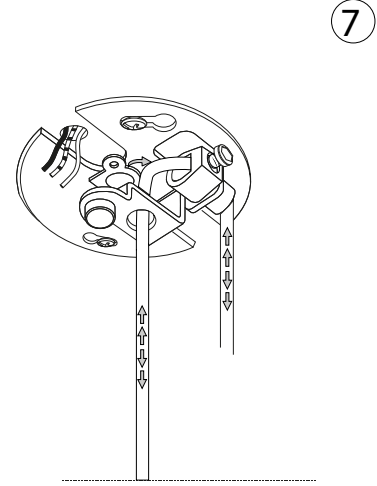

ideal lux®

Mint-3 SP1

Lampada a sospensione
 Suspension lamp
 Suspension
 Pendelleuchte
 Lámpara colgante
 Люстры и подвесы

max 1 x 60W E27 / 220~240V
 50/60Hz
 - 8021696237510 FUMÈ
 - 8021696237497 VERDE

1

2

ESEGUIRE LE OPERAZIONI SEGUENDO L'ORDINE PROGRESSIVO. L'INSTALLAZIONE DI QUESTO APPARECCHIO DEVE ESSERE EFFETTUATA DA PERSONALE QUALIFICATO.
 FOLLOW THE ASSEMBLY INSTRUCTIONS BY READING THE NUMERICAL PROGRESSION. THE LIGHTING FITTING SHOULD BE INSTALLED BY A QUALIFIED ELECTRICIAN.