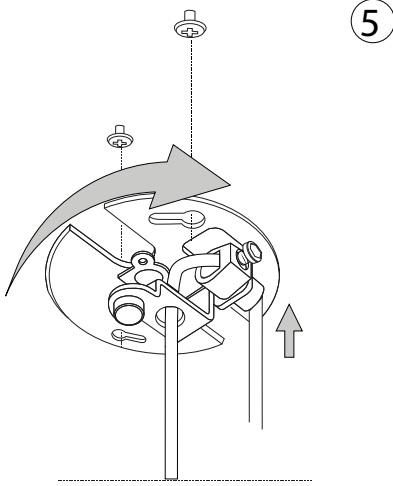

ideal lux®

Mint-3 SP1

Lampada a sospensione
 Suspension lamp
 Suspension
 Pendelleuchte
 Lámpara colgante
 Люстры и подвесы

max 1 x 60W E27 / 220~240V
 50/60Hz
 - 8021696237510 FUMÈ
 - 8021696237497 VERDE

1

2

ESEGUIRE LE OPERAZIONI SEGUENDO L'ORDINE PROGRESSIVO. L'INSTALLAZIONE DI QUESTO APPARECCHIO DEVE ESSERE EFFETTUATA DA PERSONALE QUALIFICATO.
 FOLLOW THE ASSEMBLY INSTRUCTIONS BY READING THE NUMERICAL PROGRESSION. THE LIGHTING FITTING SHOULD BE INSTALLED BY A QUALIFIED ELECTRICIAN.