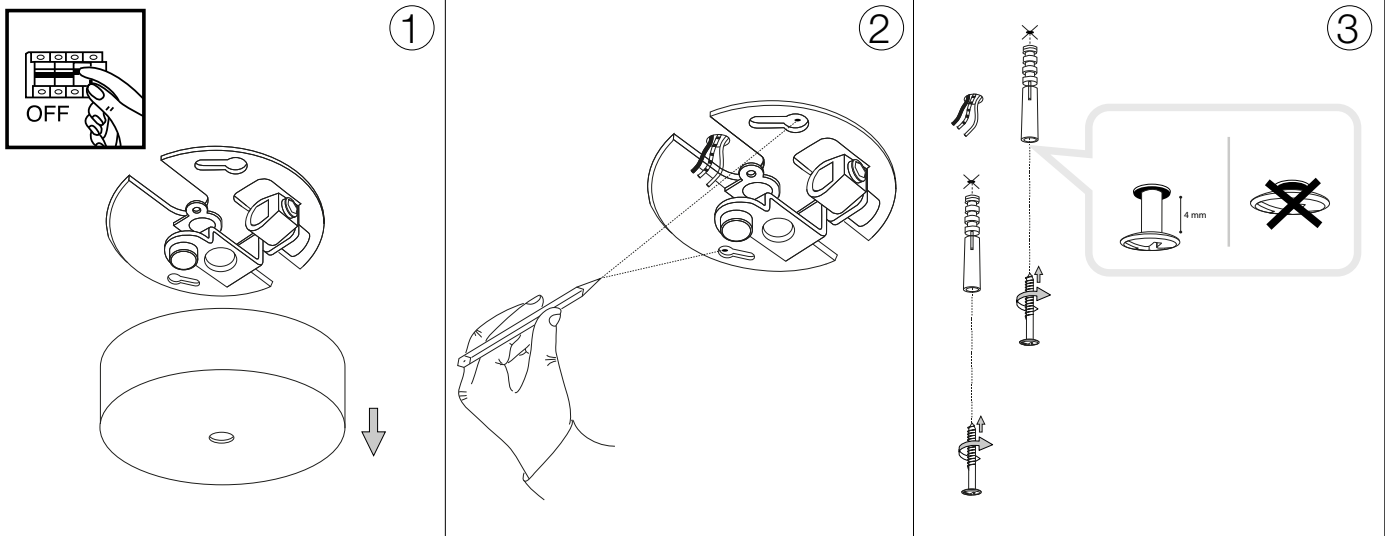

ideal lux®

Mint-3 SP1

Lampada a sospensione
 Suspension lamp
 Suspension
 Pendelleuchte
 Lámpara colgante
 Люстры и подвесы

max 1 x 60W E27 / 220~240V
 50/60Hz
 - 8021696237510 FUMÈ
 - 8021696237497 VERDE

1

2

ESEGUIRE LE OPERAZIONI SEGUENDO L'ORDINE PROGRESSIVO. L'INSTALLAZIONE DI QUESTO APPARECCHIO DEVE ESSERE EFFETTUATA DA PERSONALE QUALIFICATO.
 FOLLOW THE ASSEMBLY INSTRUCTIONS BY READING THE NUMERICAL PROGRESSION. THE LIGHTING FITTING SHOULD BE INSTALLED BY A QUALIFIED ELECTRICIAN.