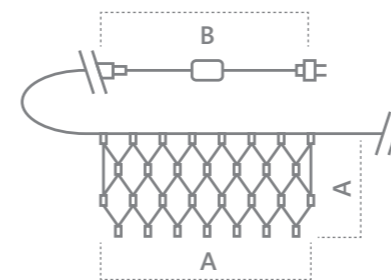

CL70, CL30, CL31

Гирлянда для дома – сеть 230V

«Сеть». Расстояние между светодиодами – 10см.
 Соединение в линию – есть (до 5шт.)
 Количество режимов – 8 режимов.
 Наличие контроллера – есть.
 Цвет шнура – прозрачный.

IP20 ПВХ КЛАСС ЗАЩИТЫ 2 230V -20°C - +50°C 12 месяцев
 СТЕПЕНЬ ЗАЩИТЫ МАТЕРИАЛ КЛАСС ЗАЩИТЫ 2 НАПЯЖЕНИЕ ТЕМПЕРАТУРА ГАРАНТИЯ

CL30
Видео на
[youtube.com](https://www.youtube.com)

CL31
Видео на
[youtube.com](https://www.youtube.com)

CL70
Видео на
[youtube.com](https://www.youtube.com)

Модель	Артикул	Фото	Цвет свечения	Мощность Вт	Размер гирлянды (А), м	Длина шнура питания (В), м	Количество светодиодов	Соединение в линию, шт
CL70	32354		мультицвет	9,6	1,5*1,5	1,5	160	5
CL30	32359			12	2*2	3	240	5
CL31	48175			18	3*2,7	3	360	5
CL70	32355		теплый белый	9,6	1,5*1,5	1,5	160	5
CL30	32360			12	2*2	3	240	5
CL31	48174			18	3*2,7	3	360	5
CL70	32356		белый	9,6	1,5*1,5	1,5	160	5
CL30	26748			12	2*2	3	240	5
CL31	48173			18	3*2,7	3	360	5
CL70	32357		зеленый	9,6	1,5*1,5	1,5	160	5
CL30	32361			12	2*2	3	240	5
CL70	32358		синий	9,6	1,5*1,5	1,5	160	5
CL30	32362			12	2*2	3	240	5